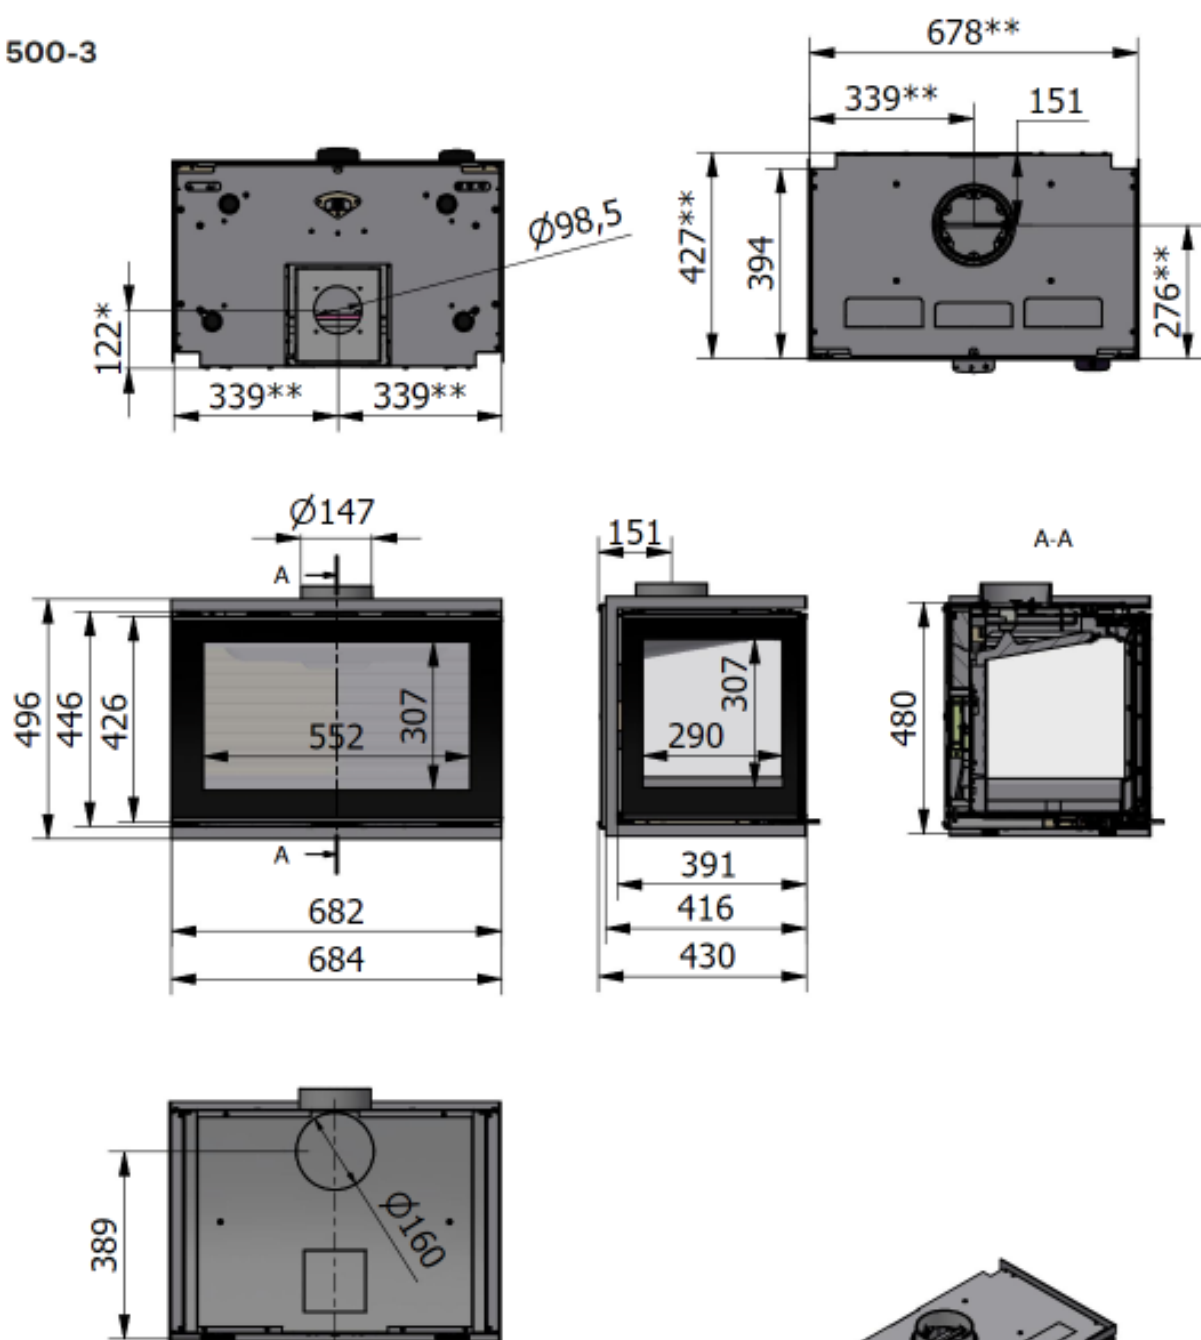

500-3

\* AirSystem

\*\* Invändigt mått

Alla mått anges i mm.